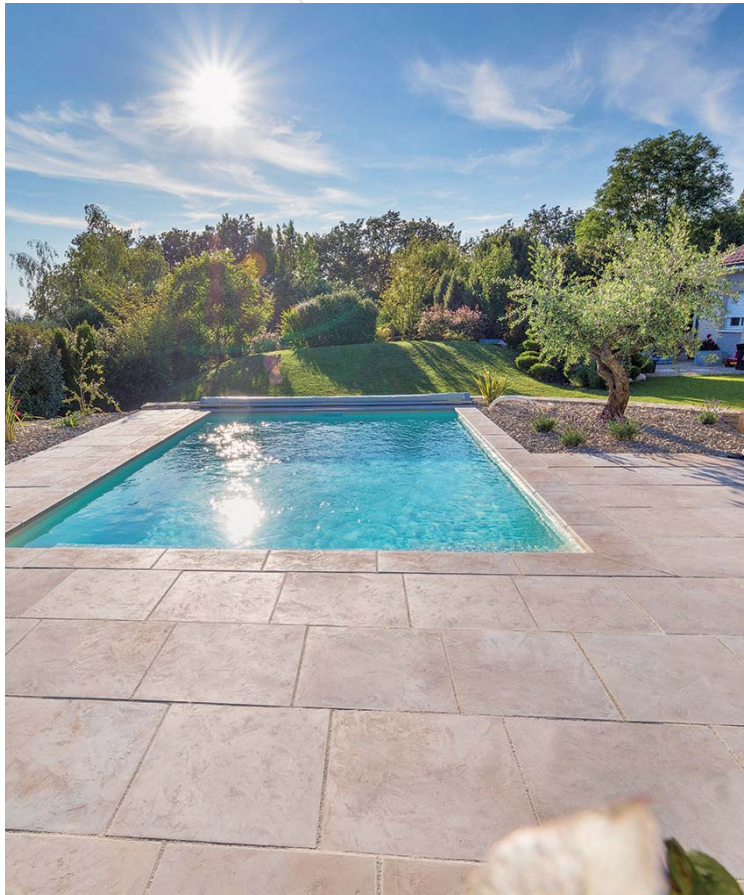

La simplicité du dallage Nashira Fabemi teinté Aquitaine donne des lignes pures et élégantes à cette terrasse de piscine encadrée de verdure.

Collection Nashira

Chic au carré

Résolument dans l'air du temps, le dallage Nashira Fabemi aspect béton ciré expose au regard une texture qui doit son charme à la combinaison d'une grande finesse de grain et d'une teinte nuancée. Sa finition lisse et douce ainsi que ses qualités antiglisse conviennent en bordure de piscine. Ce qui n'empêche pas Nashira de resplendir aussi en terrasse.

Le dallage Nashira Fabemi se présente sous forme d'un grand carré de 60 cm de côté sur 3 cm d'épaisseur. Les pieds nus apprécieront la douceur de ce dallage tendance. Pour les plages de piscine, Fabemi propose également une margelle droite et un angle droit. Dallage et margelles Nashira rayonnent de beauté sous trois coloris au choix : Aquitaine, Ardèche et Gris minéral nuancé.